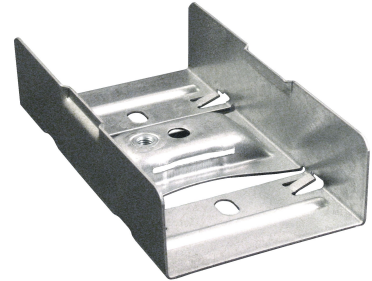

FDV

Bærende skjøtejern 300 Sendz MP-354S
El.nr. 1353064

Høyde (mm)	42
Bredde (mm)	296
Lengde (mm)	180
Vekt (g)	650

Skjøten har en innebygd bærekonsoll. Låseklips brukes for låsing av skjøten på banebredde 100-600 mm.

Makslast for bærende skjøtejern: 150 kg ved jevnt fordelt last.
Bruddlast: = 1,7ggr makslast.